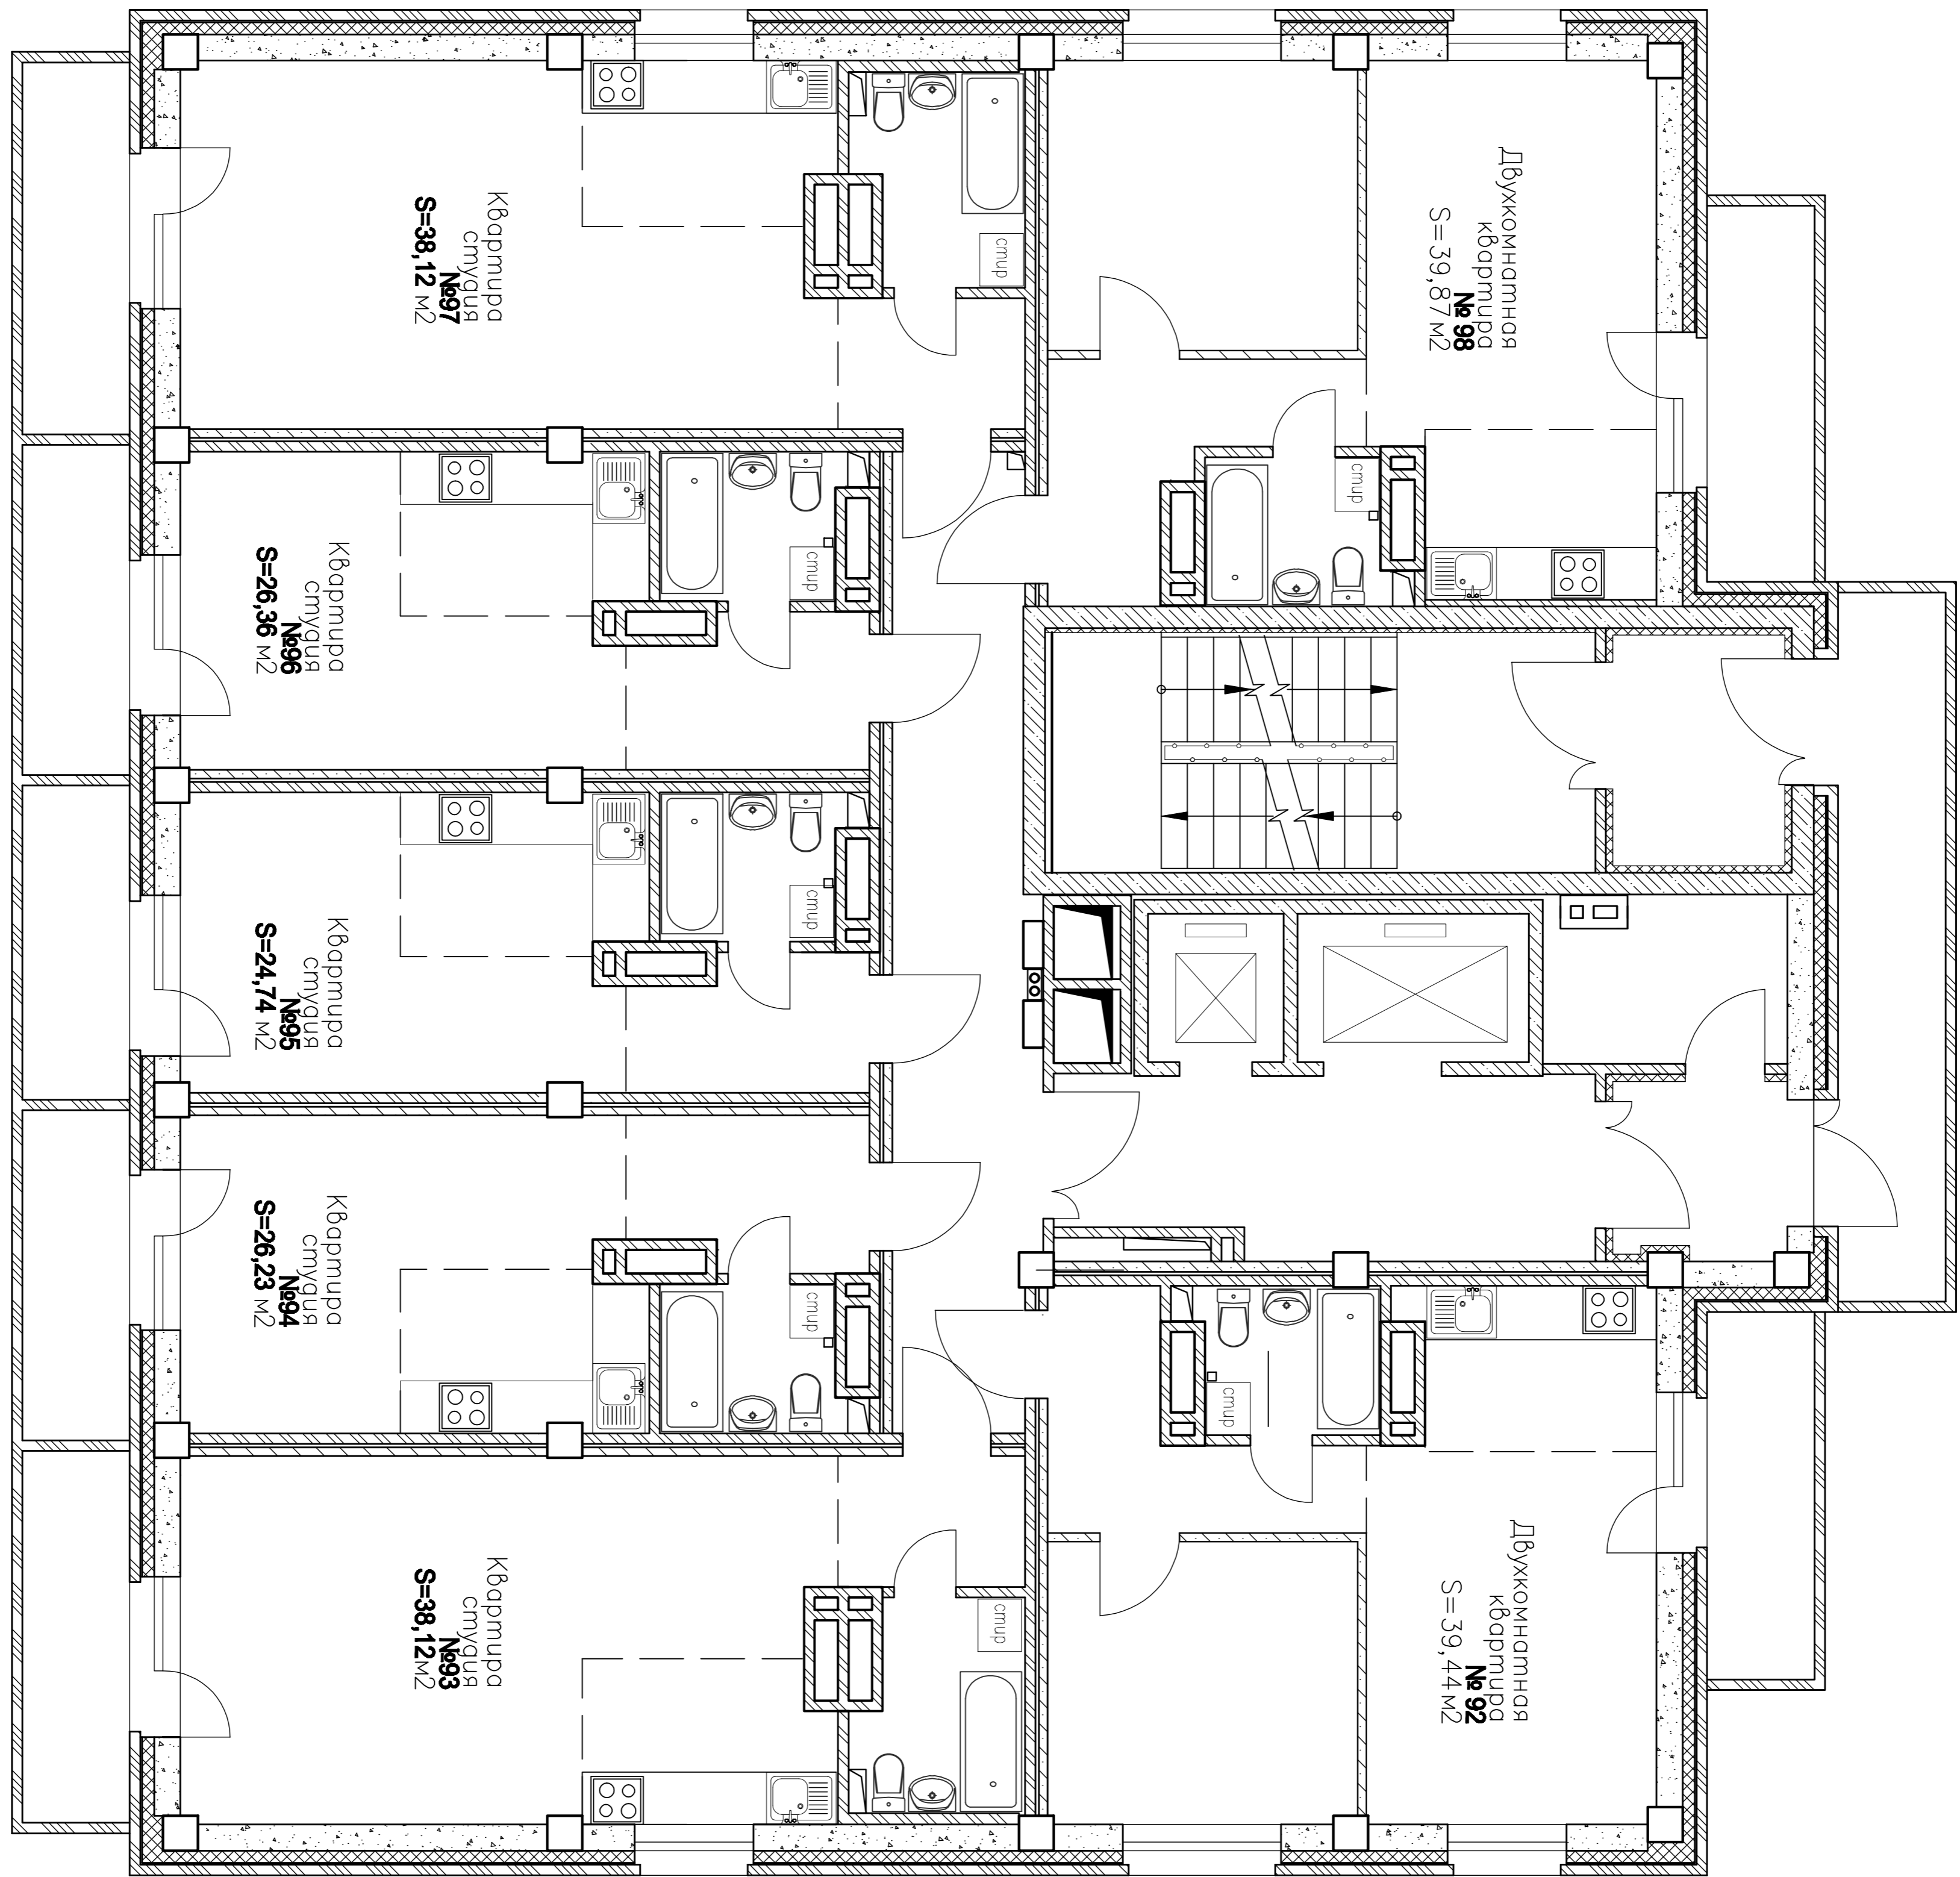

Согласовано

Инв. ? подл.

Погр. и дата

Взам. инв. ?

16-ти этажный жилой дом по ул. Ленина, 81
г. Копейск Челябинская область.

14 этаж

Застройщик:

Директор ООО "Эском" В.М. Сачков

Дольщик: _____
